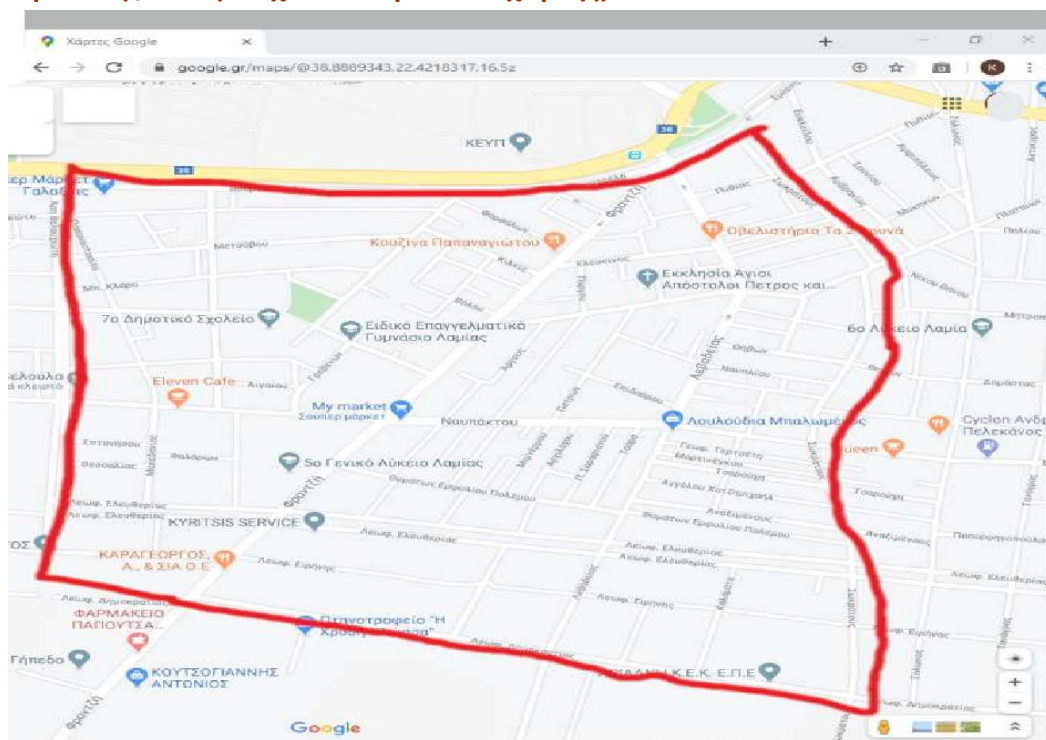

7^ο ΔΗΜΟΤΙΚΟ ΣΧΟΛΕΙΟ ΛΑΜΙΑΣ

ΕΓΓΡΑΦΕΣ ΜΑΘΗΤΩΝ

1-20 Μαρτίου 2023

Οι εγγραφές των μαθητών/τριών στην Α΄ Τάξη θα πραγματοποιηθούν από την **1^η μέχρι και την 20^η Μαρτίου**. Κατά το σχολικό έτος 2023-2024 στην Πρώτη Τάξη θα φοιτήσουν τα παιδιά που **γεννήθηκαν το 2017**. Για την εγγραφή απαιτούνται τα παρακάτω δικαιολογητικά:

Στο 7ο Δημοτικό Σχολείο εγγράφονται τα παιδιά που η διεύθυνση κατοικίας βρίσκεται εντός των ορίων που περικλείονται από τις οδούς: **Σωκράτους ζυγά - Λ. Δημοκρατίας όλα (από Σωκράτους μέχρι Βελουχιώτη) - Κ. Ρεβένια - Βελουχιώτη μονά - Λ. Καλυβίων - Σωκράτους, όπως δείχνει ο παρακάτω χάρτης)**